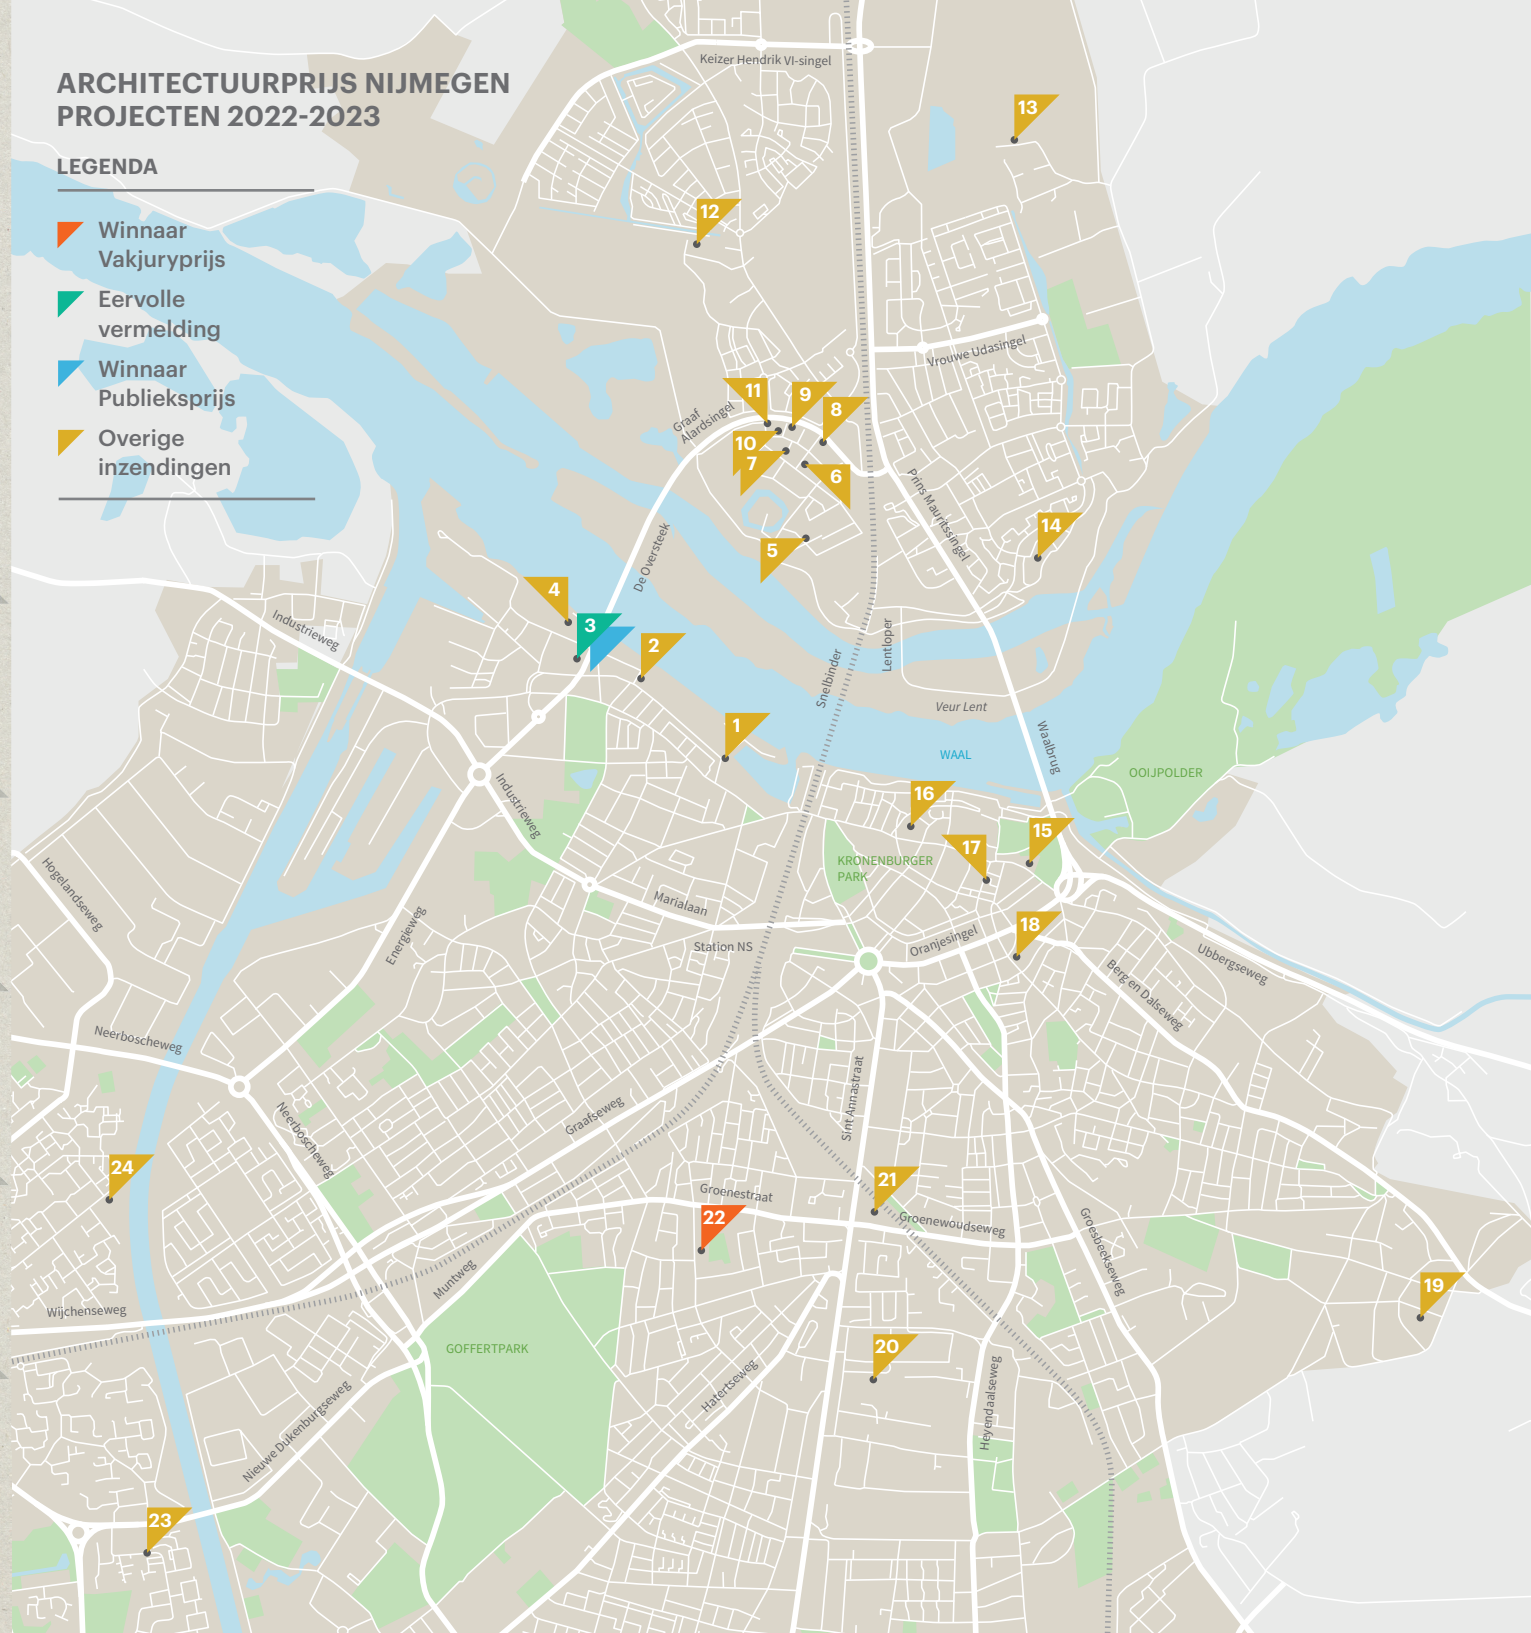

ACN routekaart

Nieuwe Nijmeegse
architectuur

NEGENDE ARCHITECTUUR PRIJS NIJMEGEN

ARCHITECTUURPRIJS NIJMEGEN PROJECTEN 2022-2023

LEGENDA

- Winnaar Vakjuryprijs
- Eervolle vermelding
- Winnaar Publieksprijs
- Overige inzendingen

ACN ROUTEKAART

Deze routekaart is gemaakt in het kader van de negende Architectuurprijs Nijmegen. Elke twee jaar reikt Architectuurcentrum Nijmegen (ACN) in opdracht van gemeente Nijmegen de vakjuryprijs, publieksprijs en eervolle vermelding uit. Met deze prijzen wil ACN de kwaliteit van architectuur in Nijmegen bevorderen, goed opdrachtgeverschap stimuleren en architectuur bij een breed publiek onder de aandacht brengen.

Op de kaart staan alle projecten die in 2022 en 2023 gerealiseerd zijn in gemeente Nijmegen en kanshebber waren voor een van de prijzen. Stippel je eigen route uit langs de prijswinnaars Hortus Ludi (vakjuryprijs), De Vasim (eervolle vermelding en publieksprijs) en de overige inzendingen en bekijk deze nieuwe, bijzondere Nijmeegse architectuur met eigen ogen.